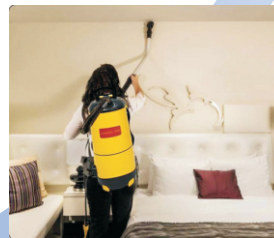

# PRO背負型乾式吸塵器

專業型背負型吸塵器，高透氣率及符合人體力學背負設計，快速調整肩帶及腰袋按扣，適應長時間工作。

標準配件工具放置於腰間可快速取出與方便使用

四道過濾效率